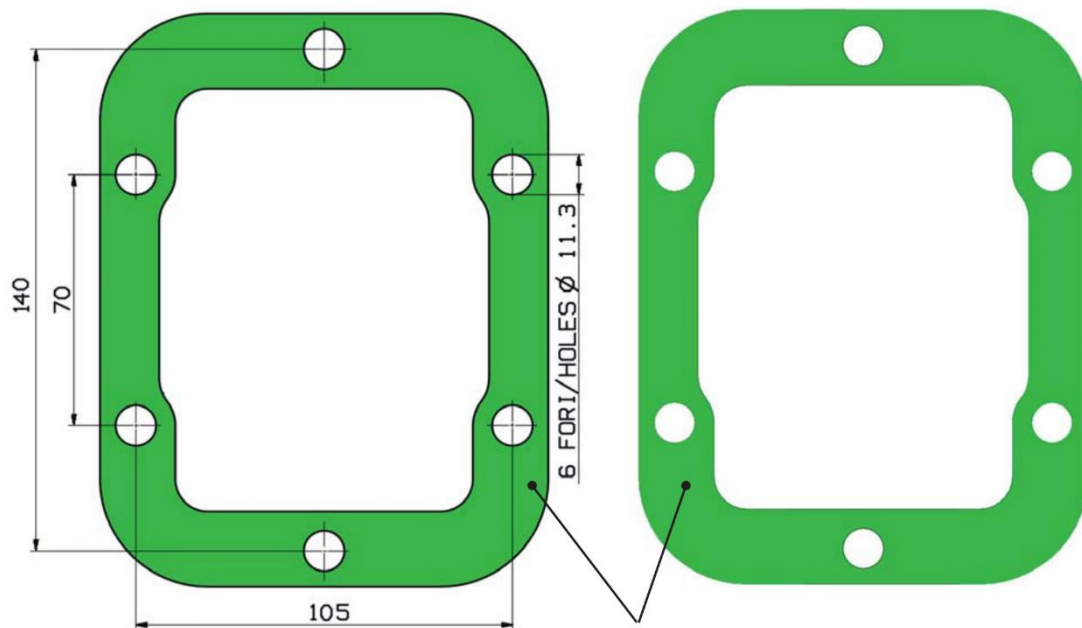

PB 15400303133

**COMPONENTI KIT
DI MONTAGGIO
MOUNTING KIT PARTS**

154-003-03133

501-018-00105
Rosetta elastica / Washer

505-004-00014
M10 CH14 H10
Dado zincato
Nut zinc plated

503-004-00027
Prigionieri M10x25
(trattamento Geomet)
Stud M10x25
(Geomet treated)

507-001-00068
Guarnizione / Gasket
(Material AFM 38 Thickness 0,5)