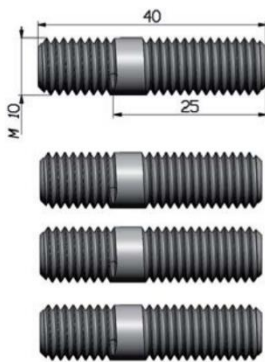

PB 15400303133

**COMPONENTI KIT
DI MONTAGGIO
MOUNTING KIT PARTS**

154-003-03133

501-018-00105
Rosetta elastica / Washer

505-004-00014
M10 CH14 H10
Dado zincato
Nut zinc plated

503-004-00027
Prigionieri M10x25
(trattamento Geomet)
Stud M10x25
(Geomet treated)

507-001-00068
Guarnizione / Gasket
(Material AFM 38 Thickness 0,5)