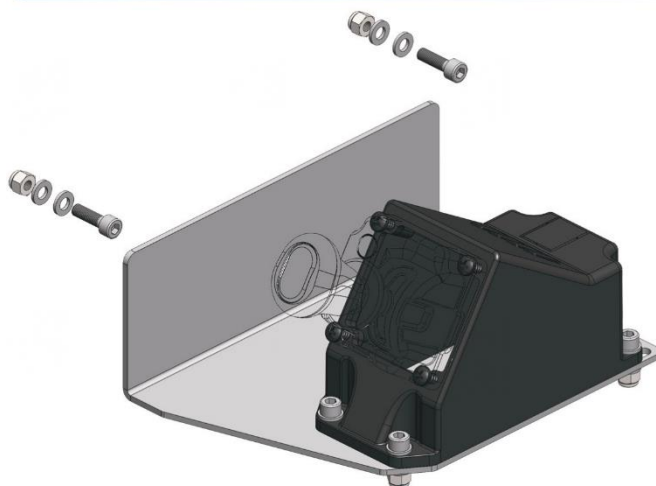

**PB 10000270378**

**SUPPORTO INCLINATO - 2<sup>a</sup> serie - N-FORCE  
PER SCANIA E6 SERIE R-S  
(Trattore a 2 assi - supporto sedile chiuso)  
Bracket kit - 2<sup>nd</sup> series - for N-FORCE installation  
on SCANIA E6 R-S Series  
(2-axles Tractor - driver seat with closed bottom cover)**

**CODICE ORDINAZIONE**  
ORDER CODE

**10000270378**

Kit appositamente studiato per fissare i deviatori pneumatici serie N-FORCE sul supporto sedile del veicolo SCANIA EURO 6 - 2<sup>a</sup> serie.

Assembly kit especially designed to mount air controls series N-FORCE on the bracket driver's seat of SCANIA EURO 6 - 2<sup>nd</sup> series.