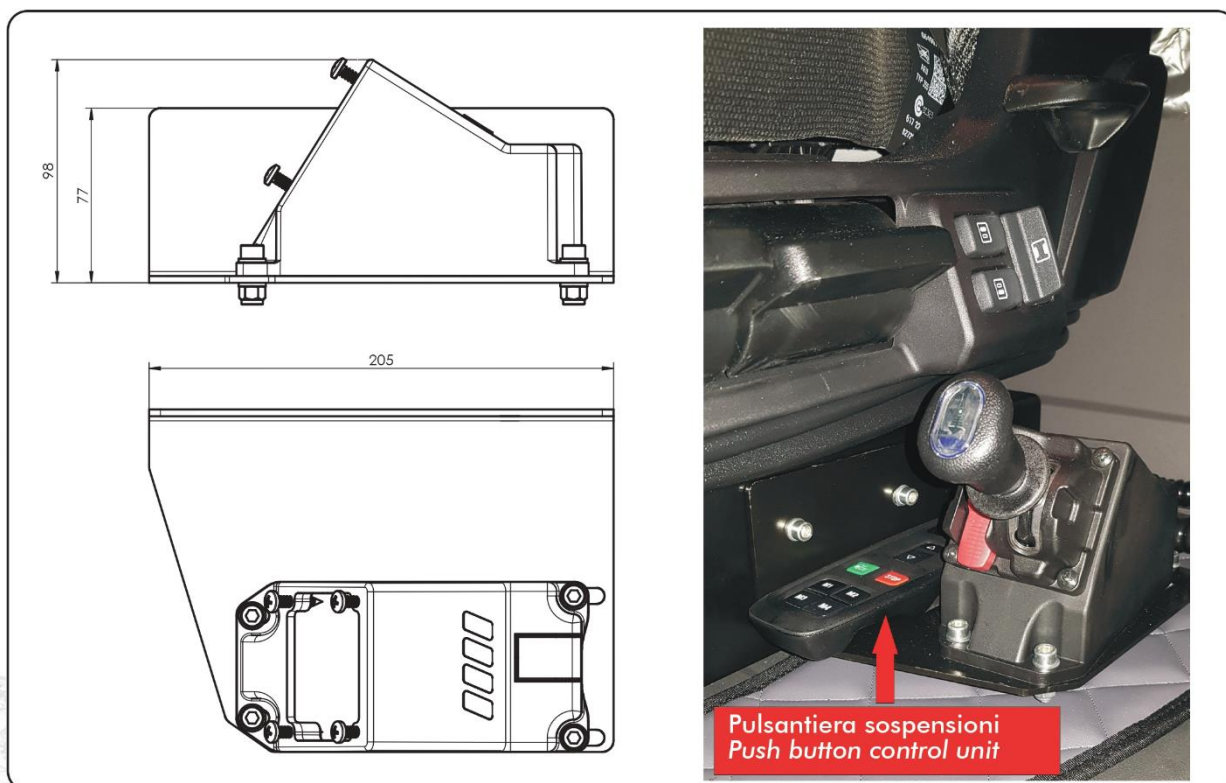

**PB 10000270378**

**SUPPORTO INCLINATO - 2<sup>a</sup> serie - N-FORCE  
PER SCANIA E6 SERIE R-S  
(Trattore a 2 assi - supporto sedile chiuso)  
Bracket kit - 2<sup>nd</sup> series - for N-FORCE installation  
on SCANIA E6 R-S Series  
(2-axles Tractor - driver seat with closed bottom cover)**

**CODICE ORDINAZIONE**  
ORDER CODE

**10000270378**

Kit appositamente studiato per fissare i deviatori pneumatici serie N-FORCE sul supporto sedile del veicolo SCANIA EURO 6 - 2<sup>a</sup> serie.

Assembly kit especially designed to mount air controls series N-FORCE on the bracket driver's seat of SCANIA EURO 6 - 2<sup>nd</sup> series.