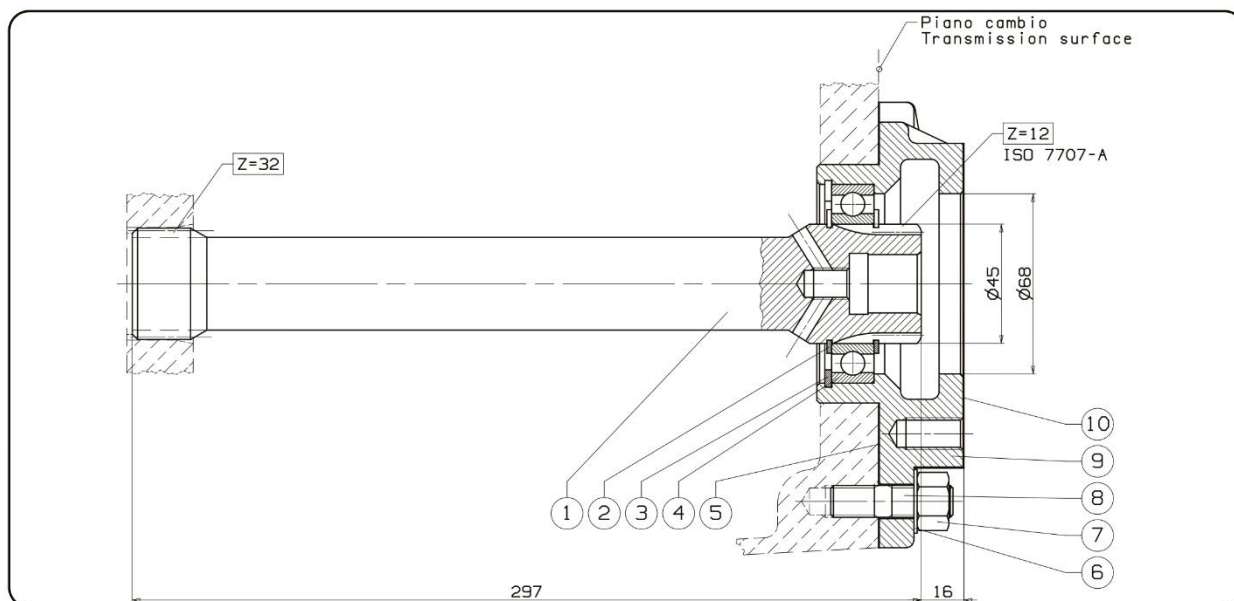

PB 0930260022

**ALBERO DI CORREDO
QUILL SHAFT
"VT 2014...VTO2814B
VT2414B I-SHIFT
+ RETARDER VOITH"**

**CODICE
CODE**

0930260022

VOLVO

N°	Descrizione Description	Q.
1	Albero di corredo / Quill shaft	1
2	Anello seeger / Circlip E 45	1
3	Anello seeger / Circlip 75 I	1
4	Cuscinetto a sfere / Ball bearing 45x75x16	1
5	Guarnizione / Gasket	1
6	Rondella elastica ondulata / Washer	4
7	Dado / Nut M12 CH17 H12	4
8	Prigioniero / Stud M12x27 UNI 5911	4
9	Flangia accop. cambio/pto / Shift-PTO coupling flange	1
10	Guarnizione / Gasket	1