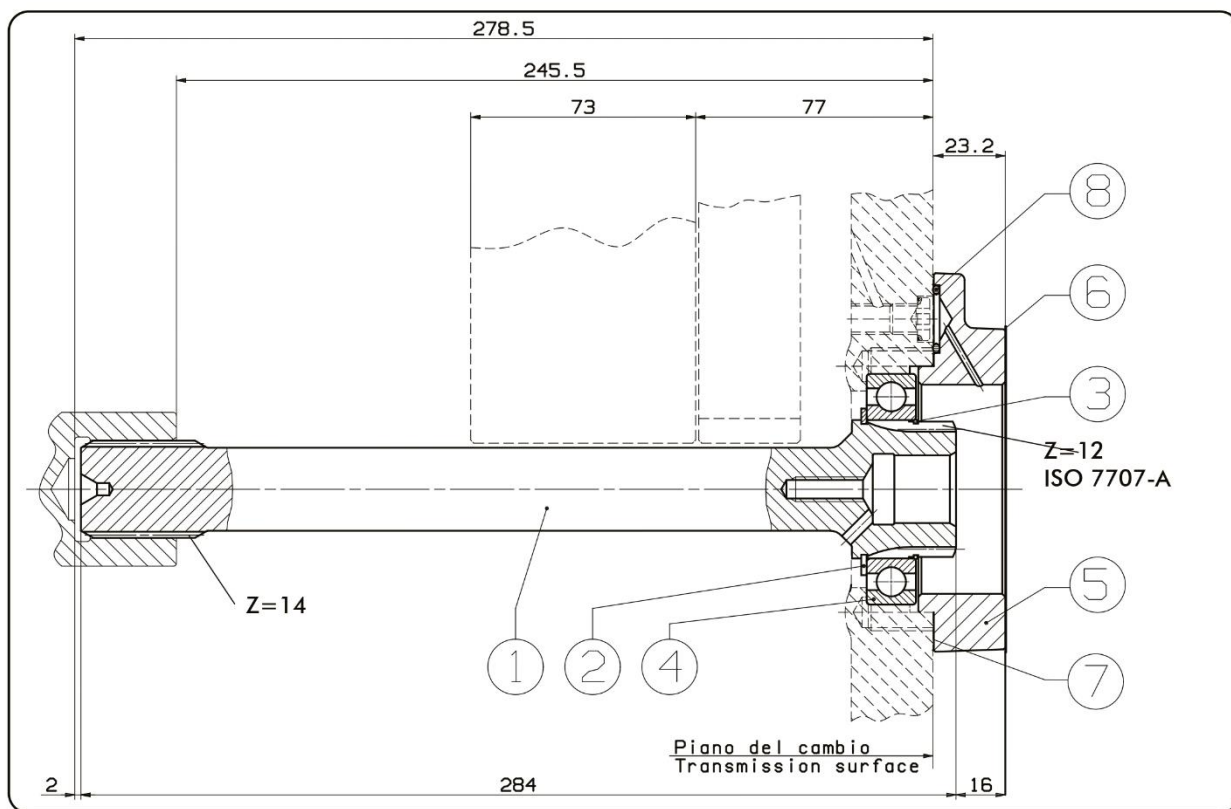

**PB 09300600099**

**ALBERO DI CORREDO  
QUILL SHAFT  
"ZF 12AS  
2541TD...+INTARDER IT3**

**CODICE  
CODE**

**09300600099**

**ZF**

N°	Descrizione Description	Q.
1	Albero di corredo / Quill shaft	1
2	Anello Seeger / Circlip E 45	1
3	Anello ferma cuscinetto / Bearing back-up ring	1
4	Cuscinetto a sfere / Ball bearing 45x75x16	1
5	Flangia porta cuscinetto / Bearing-holding flange	1
6	Guarnizione / Gasket	1
7	Guarnizione flangia-cambio / Gasket between flange and gearbox	1
8	O-ring 3068	1