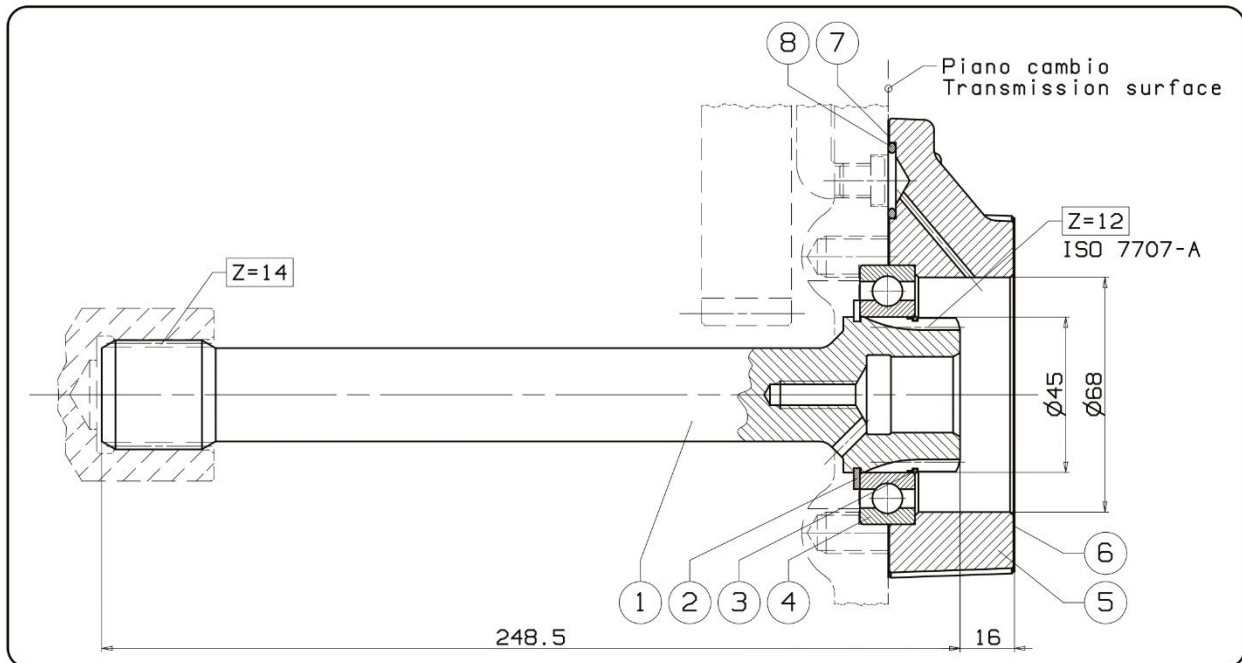

PB 09300600071

**ALBERO DI CORREDO
QUILL SHAFT**
"ZF ECOSPLIT3 16S-151...16S-221
NEW ECOSPLIT 16S-1621...
16S-2731+ INTARDE"

**CODICE
CODE**

09300600071

ZF

N°	Descrizione Description	Q.
1	Albero di corredo / Quill shaft	1
2	Anello Seeger / Circlip E 45	1
3	Anello ferma cuscinetto / Bearing back-up ring	1
4	Cuscinetto a sfere / Ball bearing 45x75x16	1
5	Flangia porta cuscinetto / Bearing-holding flange	1
6	Guarnizione / Gasket	1
7	Guarnizione / Gasket	1
8	O-ring 3068	1