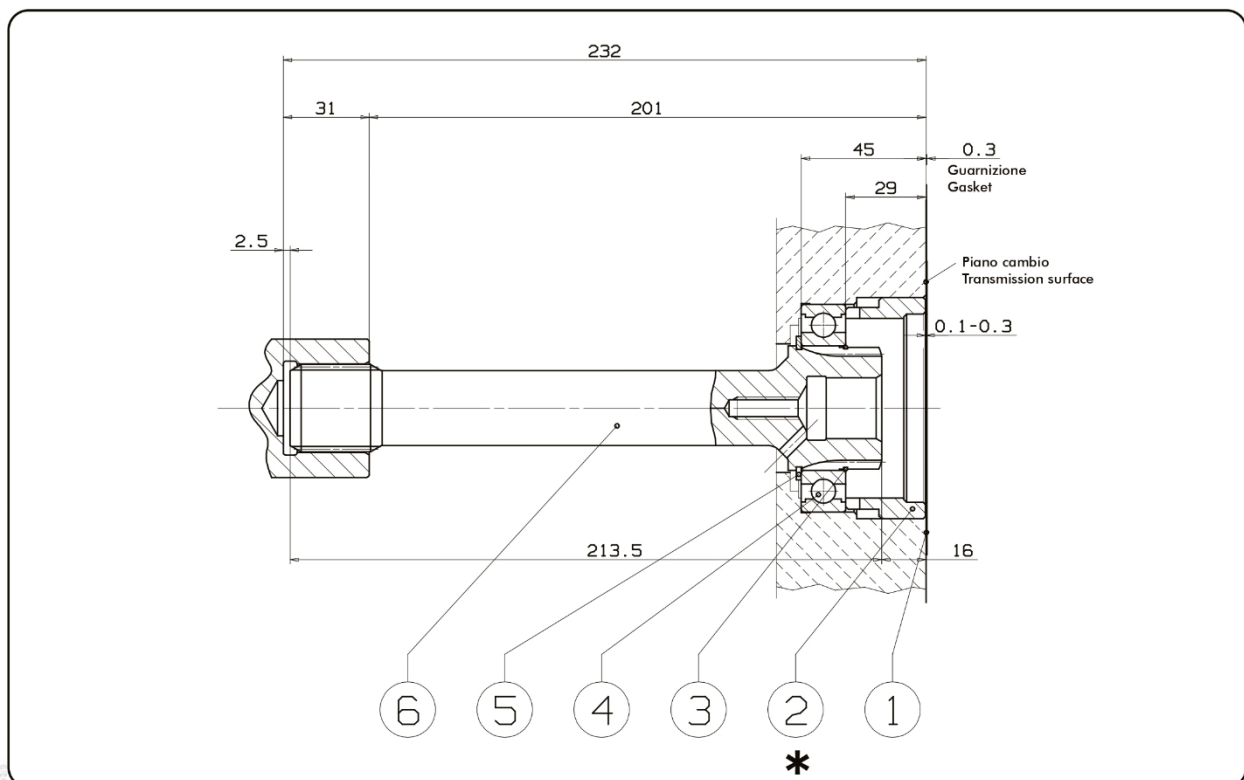

**PB 09300600017**

**ALBERO DI CORREDO  
QUILL SHAFT  
"ZF ECOSPLIT 3  
16S-151...16S-221  
NEW ECOSPLIT 8S-1620...16S-2730"**

**CODICE  
CODE**

**09300600017**

**ZF**

N°	Descrizione/Description		Q.
1	Guarnizione	Gasket	1
2	Anello centraggio - guida PTO	PTO guiding ring	1
3	Anello ferma cuscinetto	Bearing back-up ring	1
4	Cuscinetto a sfere 45x75x16	Ball bearing 45x75x16	1
5	Anello seeger E 45	Circlip E 45	1
6	Albero di corredo	Quill shaft	1