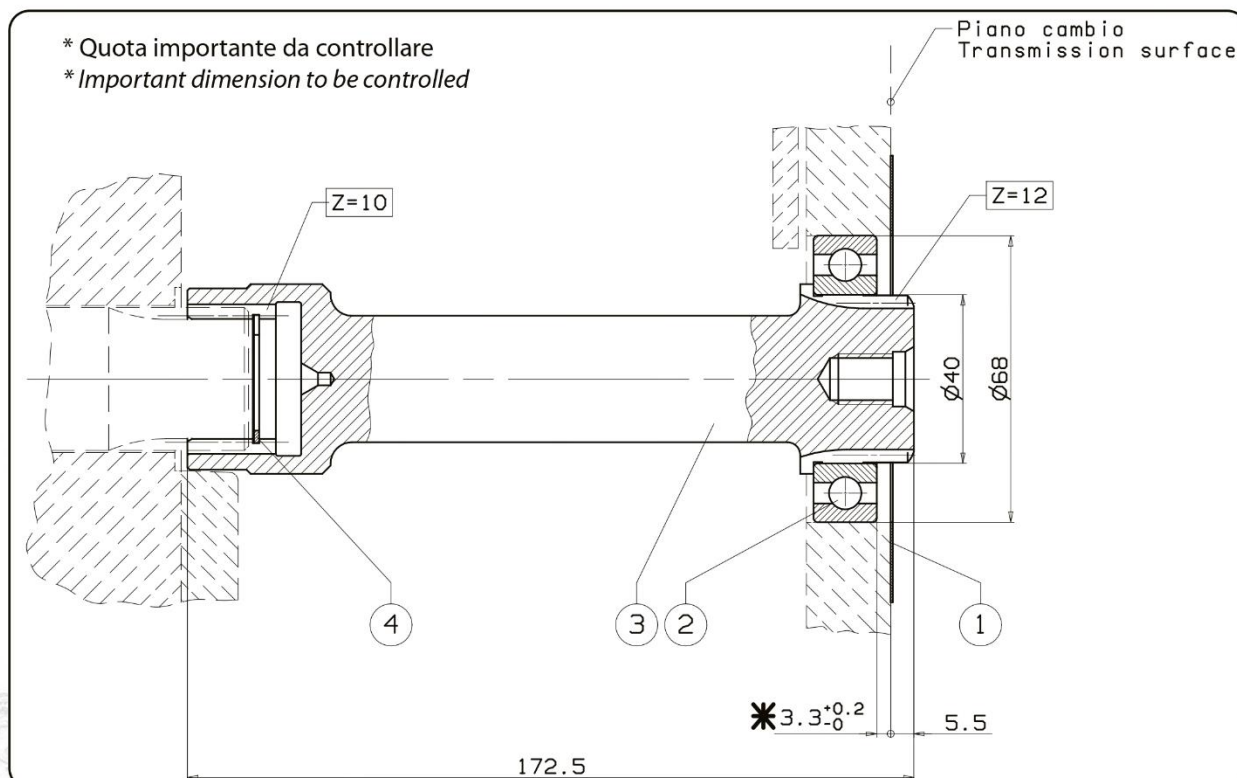

PB 09300100110

**ALBERO DI CORREDO
QUILL SHAFT
"EATON 6109/8209/
6209/6309/8309"**

**CODICE
CODE**

09300100110

**CAMBI
GEARBOXES**

EATON

N°	Descrizione Description	Q.
1	Guarnizione / Gasket	1
2	Cuscinetto a sfere / Ball bearing 40x68x15	1
3	Albero di corredo / Quill shaft	1
4	Anello elastico / Circlip 1 29	1