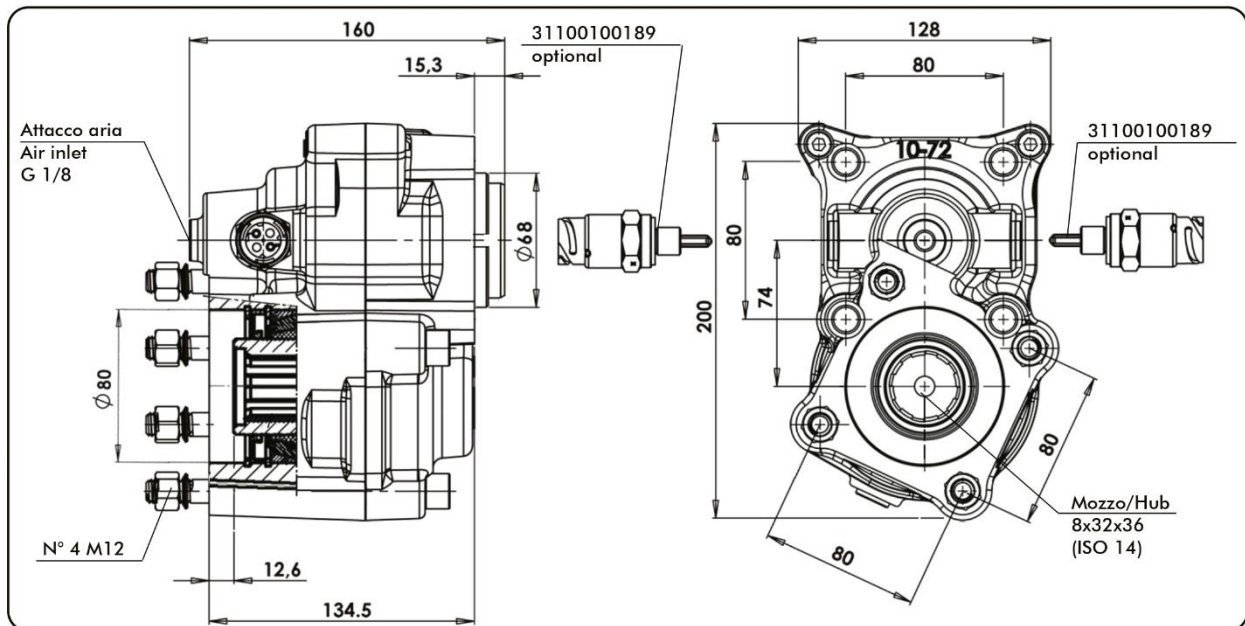

**PB 01007220179**

**PRESA DI FORZA A  
COMANDO PNEUMATICO  
"POWERFUL EVO"  
PNEUMATIC CLUTCH  
POWER TAKE-OFF  
"POWERFUL EVO"**

**CODICE PTO**  
PTO CODE

**01007220179  
01007320178  
01007420177**

**CAMBIO**  
GEARBOX

**EATON - VOLVO  
MERCEDES - ZF**

**01007220179  
01007320178**

**01007420177**

Codice PTO PTO code	Versione Version	Rapporto interno Internal ratio	Giri pto a 1000 giri motore Pto ratio@1000 eng.rpm	Coppia massima Max torque Nm	Lato montaggio Mounting side	Uscita Output	Rotazione Rotation	Kit di montaggio Mounting kit	Peso Weight Kg
<b>01007220179</b>	17	1:1,53	Vedi indice See index	<b>500</b>	Poster. Rear	Poster. Rear	Ant. Acw	Vedi indice See index	8,6
<b>01007320178</b>		1:1,25							
<b>01007420177</b>		1:1							