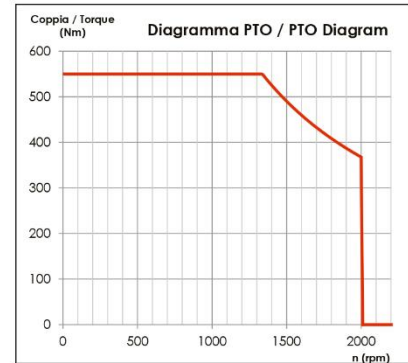

**PB 01007220179**

**PRESA DI FORZA A  
COMANDO PNEUMATICO  
"POWERFUL EVO"  
PNEUMATIC CLUTCH  
POWER TAKE-OFF  
"POWERFUL EVO"**

**CODICE PTO**  
PTO CODE

**01007220179  
01007320178  
01007420177**

**CAMBIO**  
GEARBOX

**EATON - VOLVO  
MERCEDES - ZF**

**01007220179  
01007320178**

**01007420177**

Codice PTO PTO code	Versione Version	Rapporto interno Internal ratio	Giri pto a 1000 giri motore Pto ratio@1000 eng.rpm	Coppia massima Max torque Nm	Lato montaggio Mounting side	Uscita Output	Rotazione Rotation	Kit di montaggio Mounting kit	Peso Weight Kg
<b>01007220179</b>	17	1:1,53	Vedi indice See index	<b>500</b>	Poster. Rear	Poster. Rear	Ant. Acw	Vedi indice See index	8,6
<b>01007320178</b>		1:1,25							
<b>01007420177</b>		1:1							