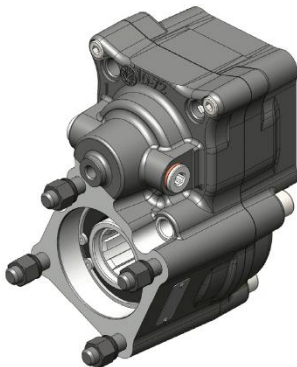

**PB 01007220179**

**PRESA DI FORZA A  
COMANDO PNEUMATICO  
"POWERFUL EVO"  
PNEUMATIC CLUTCH  
POWER TAKE-OFF  
"POWERFUL EVO"**

**CODICE PTO**  
PTO CODE

**01007220179  
01007320178  
01007420177**

**CAMBIO**  
GEARBOX

**EATON - VOLVO  
MERCEDES - ZF**

**01007220179  
01007320178**

**01007420177**

Codice PTO PTO code	Versione Version	Rapporto interno Internal ratio	Giri pto a 1000 giri motore Pto ratio@1000 eng.rpm	Coppia massima Max torque Nm	Lato montaggio Mounting side	Uscita Output	Rotazione Rotation	Kit di montaggio Mounting kit	Peso Weight Kg
<b>01007220179</b>	17	1:1,53	Vedi indice See index	<b>500</b>	Poster. Rear	Poster. Rear	Ant. Acw	Vedi indice See index	8,6
<b>01007320178</b>		1:1,25							
<b>01007420177</b>		1:1							