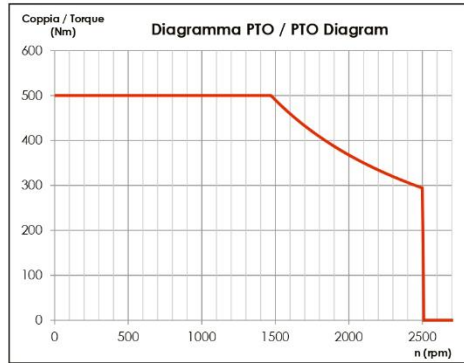

**PB 01007220179**

**PRESA DI FORZA A  
COMANDO PNEUMATICO  
"POWERFUL EVO"  
PNEUMATIC CLUTCH  
POWER TAKE-OFF  
"POWERFUL EVO"**

**CODICE PTO**  
PTO CODE

**01007220179  
01007320178  
01007420177**

**CAMBIO**  
GEARBOX

**EATON - VOLVO  
MERCEDES - ZF**

**01007220179  
01007320178**

**01007420177**

Codice PTO PTO code	Versione Version	Rapporto interno Internal ratio	Giri pto a 1000 giri motore Pto ratio@1000 eng.rpm	Coppia massima Max torque Nm	Lato montaggio Mounting side	Uscita Output	Rotazione Rotation	Kit di montaggio Mounting kit	Peso Weight Kg
<b>01007220179</b>	17	1:1,53	Vedi indice See index	<b>500</b>	Poster. Rear	Poster. Rear	Ant. Acw	Vedi indice See index	8,6
<b>01007320178</b>		1:1,25							
<b>01007420177</b>		1:1							