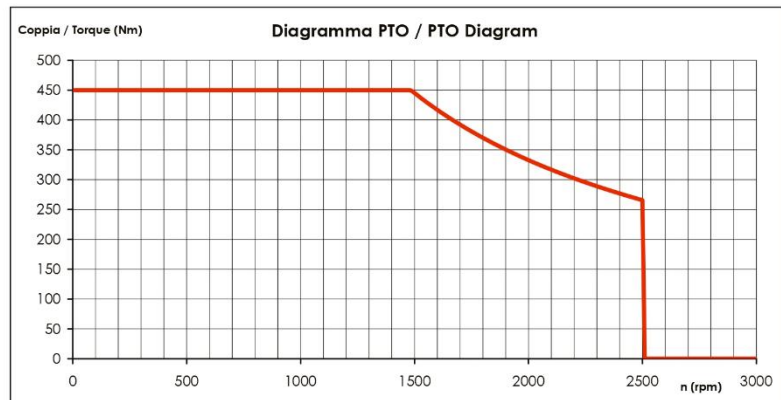

**PB 01007120170**

**PRESA DI FORZA A  
COMANDO PNEUMATICO  
"POWERFUL EVO"  
PNEUMATIC CLUTCH  
POWER TAKE-OFF  
"POWERFUL EVO"**

**CODICE PTO**  
PTO CODE

**01007120170**

**CAMBIO**  
GEARBOX

**EATON - VOLVO  
MERCEDES - ZF**

Codice PTO PTO code	Versione Version	Rapporto interno Internal ratio	Giri pto a 1000 giri motore Pto ratio@1000 eng.rpm rpm	Coppia massima Max torque Nm	Lato montaggio Mounting side	Uscita Output	Rotazione Rotation	Kit di montaggio Mounting kit	Peso Weight Kg
<b>01007120170</b>	17	1:1,75	Vedi indice See index	<b>450</b>	Poster. Rear	Poster. Rear	Ant. Acw	Vedi indice See index	8,7