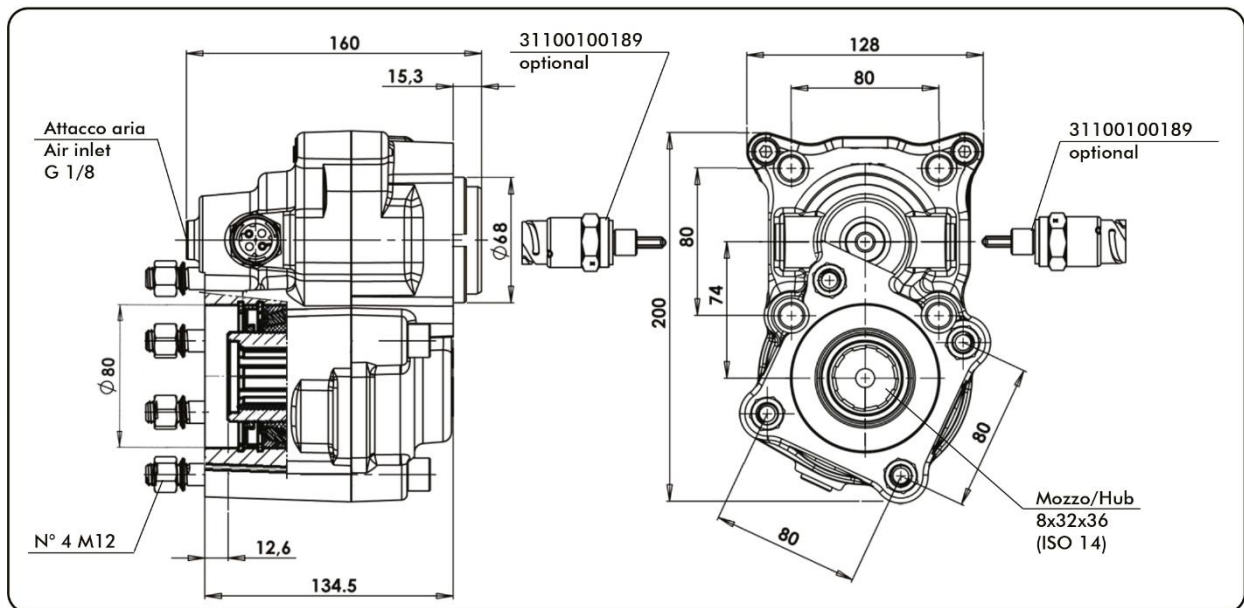

**PB 01007120170**

**PRESA DI FORZA A  
COMANDO PNEUMATICO  
"POWERFUL EVO"  
PNEUMATIC CLUTCH  
POWER TAKE-OFF  
"POWERFUL EVO"**

**CODICE PTO**  
PTO CODE

**01007120170**

**CAMBIO**  
GEARBOX

**EATON - VOLVO  
MERCEDES - ZF**

Codice PTO PTO code	Versione Version	Rapporto interno Internal ratio	Giri pto a 1000 giri motore Pto ratio@1000 eng.rpm rpm	Coppia massima Max torque Nm	Lato montaggio Mounting side	Uscita Output	Rotazione Rotation	Kit di montaggio Mounting kit	Peso Weight Kg
<b>01007120170</b>	17	1:1,75	Vedi indice See index	<b>450</b>	Poster. Rear	Poster. Rear	Ant. Acw	Vedi indice See index	8,7