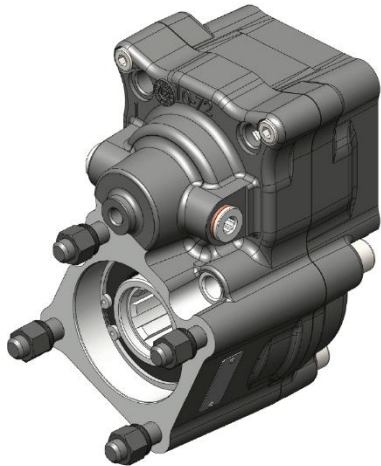

**PB 01007120170**

**PRESA DI FORZA A  
COMANDO PNEUMATICO  
"POWERFUL EVO"  
PNEUMATIC CLUTCH  
POWER TAKE-OFF  
"POWERFUL EVO"**

**CODICE PTO**  
PTO CODE

**01007120170**

**CAMBIO**  
GEARBOX

**EATON - VOLVO  
MERCEDES - ZF**

Codice PTO PTO code	Versione Version	Rapporto interno Internal ratio	Giri pto a 1000 giri motore Pto ratio@1000 eng.rpm rpm	Coppia massima Max torque Nm	Lato montaggio Mounting side	Uscita Output	Rotazione Rotation	Kit di montaggio Mounting kit	Peso Weight Kg
<b>01007120170</b>	17	1:1,75	Vedi indice See index	<b>450</b>	Poster. Rear	Poster. Rear	Ant. Acw	Vedi indice See index	8,7