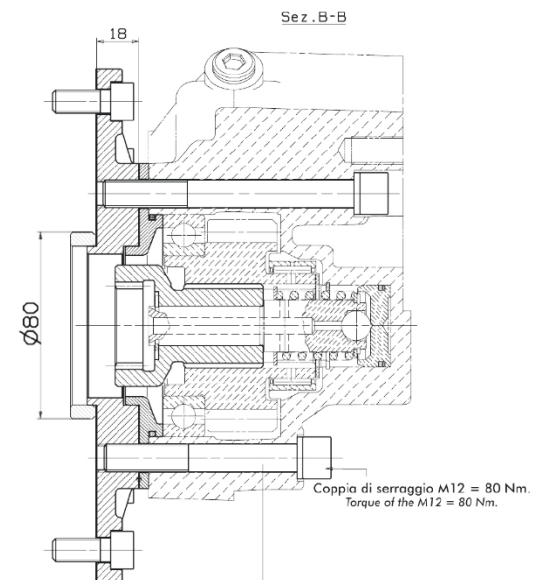

MI 09704216080

ISTRUZIONI DI MONTAGGIO
ASSEMBLY ISTRUCTIONS

CODICE KIT
KIT CODE

09704216080

MERCEDES G-60

In fase di montaggio ACCERTARSI CHE
LE 4 VITI TCE M 12 NON SI BLOCCINO
IN FONDO AL FORO FILETTATO DELLA PIASTRA.
While mounting please check that the 4 screws TCE
M12 are not stuck at the end of the
threaded hole of the plate.