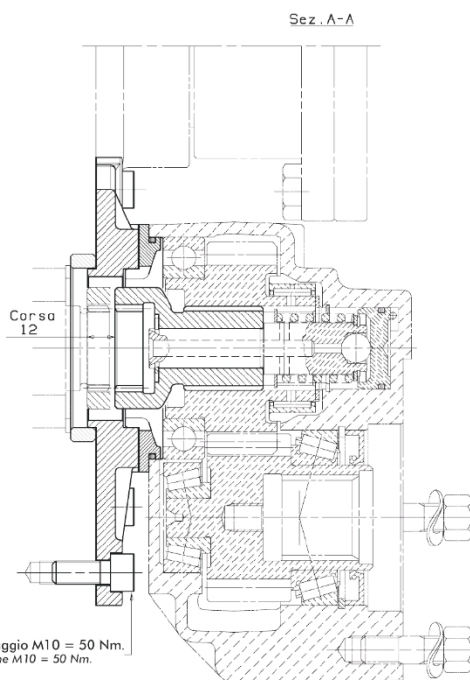

MI 09704216080

ISTRUZIONI DI MONTAGGIO
ASSEMBLY ISTRUCTIONS

CODICE KIT
KIT CODE

09704216080

MERCEDES G-60

In fase di montaggio ACCERTARSI CHE
LE 4 VITI TCE M 12 NON SI BLOCCINO
IN FONDO AL FORO FILETTATO DELLA PIASTRA.
While mounting please check that the 4 screws TCE
M12 are not stuck at the end of the
threaded hole of the plate.