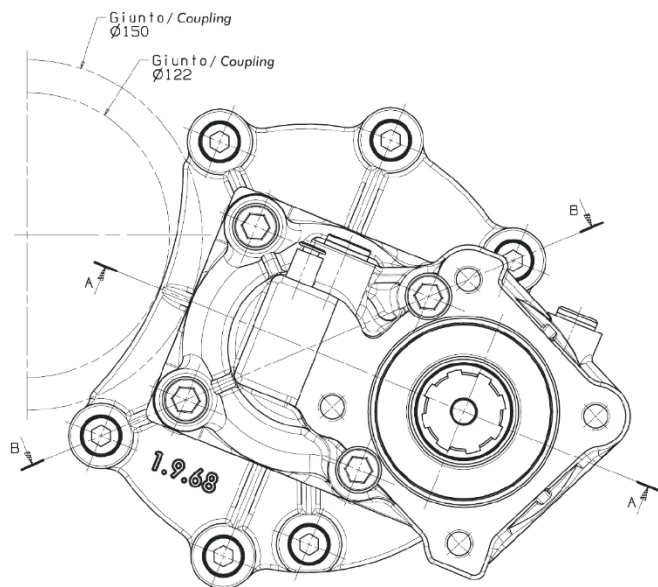

MI 09704216080

ISTRUZIONI DI MONTAGGIO
ASSEMBLY ISTRUCTIONS

CODICE KIT
KIT CODE

09704216080

MERCEDES G-60

In fase di montaggio ACCERTARSI CHE
LE 4 VITI TCE M 12 NON SI BLOCCINO
IN FONDO AL FORO FILETTATO DELLA PIASTRA.
While mounting please check that the 4 screws TCE
M12 are not stuck at the end of the
threaded hole of the plate.